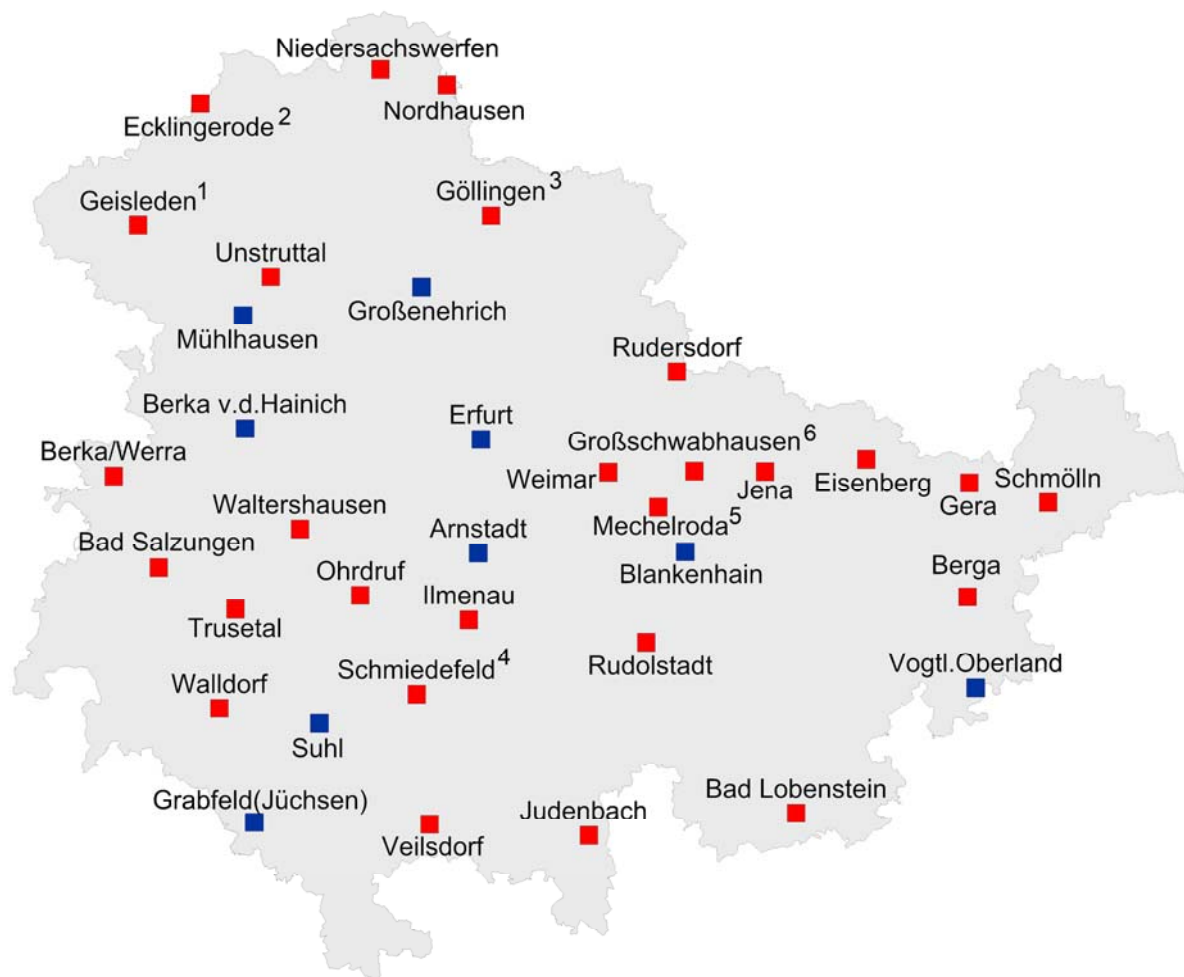

## Studienorte des Landesmoduls Thüringen

1 und Heuthen, Kreuzebra; 2 und Brehme, Wehnde; 3 und Bendeleben, Hachelbich, Rottleben; 4 und Stützerbach, 5 und Buchfart, Döbritschen, Hetschburg, Kiliansroda, Lehnstedt, Oettern, Vollersroda; 6 und Melligen